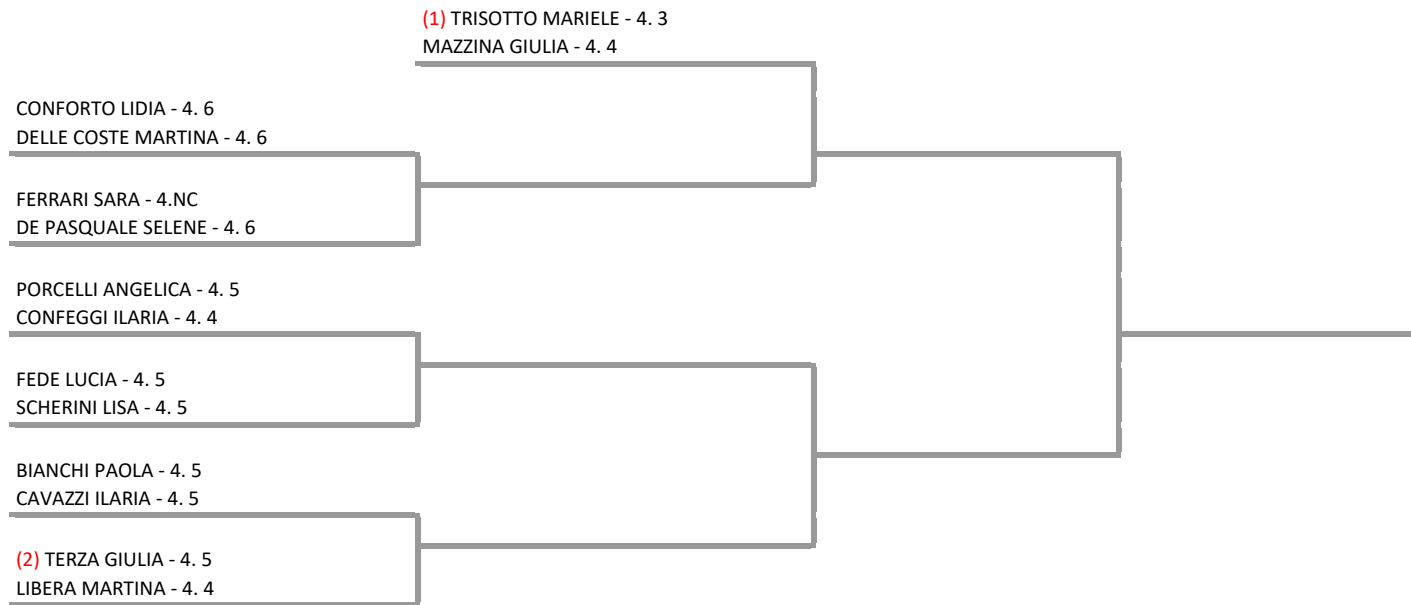

**A.S.D. TENNISPORTING CLUB SONDRIO - LOMB. 923 SONDRIO - Torneo Provinciale Giovanile - U12-14-16 Doppio Maschile e Doppio Femminile**

**Torneo Provinciale Giovanile - Doppio Femminile - tabellone finale**

**25/11/2017 - 08/12/2017 iscritti n° 7**

**Tabellone compilato il 23/11/2017 alle ore 17:39 e subito esposto  
Il Giudice Arbitro: GAT1 GIULIO BIADENE**

Federazione Italiana Tennis - Sistema Gestione Automatizzata Tornei - Copyright 2012