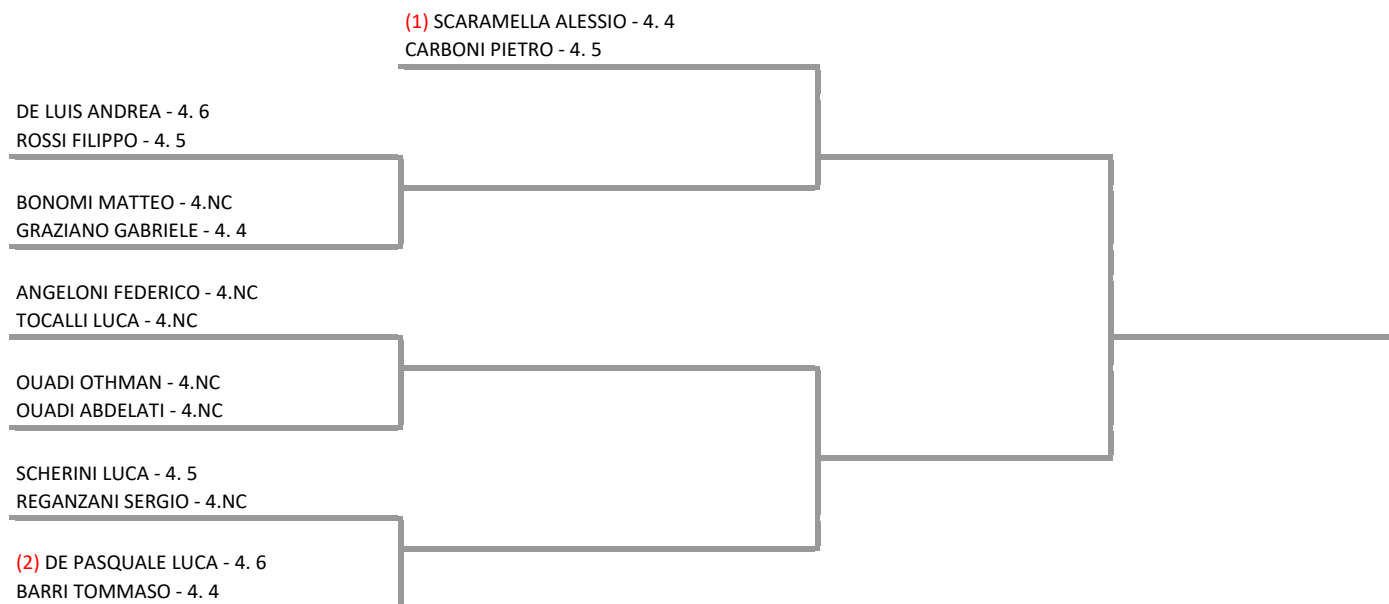

A.S.D. TENNISPORTING CLUB SONDRIO - LOMB. 923 SONDRIO - Torneo Provinciale Giovanile - U12-14-16 Doppio Maschile e Doppio Femminile

Torneo Provinciale Giovanile - Doppio Maschile - tabellone finale

25/11/2017 - 08/12/2017 iscritti n° 7

**Tabellone compilato il 23/11/2017 alle ore 17:52 e subito esposto
Il Giudice Arbitro: GAT1 GIULIO BIADENE**

Federazione Italiana Tennis - Sistema Gestione Automatizzata Tornei - Copyright 2012

I tabelloni generati con il Sistema S.G.A.T. possono essere liberamente pubblicati e impaginati in altre forme mantenendo presente e inalterato questo disclaimer.

Tabellone Torneo by FIT - Sistema Gestione Automatizzata Tornei is licensed under a Creative Commons Attribuzione - Non commerciale - Condividi allo stesso modo 3.0 Italia License